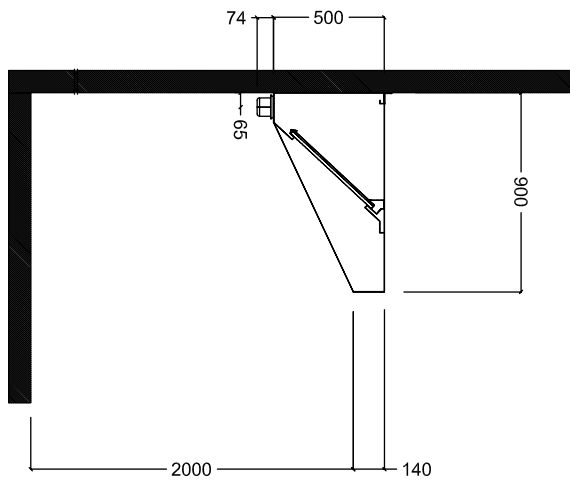

## Dampkappen Afzuigkap, rvs AISI304, rvs labyrint filters, wandmodel, 1200x900mm

Front aanzicht

Zij aanzicht

Boven aanzicht

### Algemene Gegevens:

Afmetingen, extern, breedte:

642293 (MP912DT) 1200 mm

Afmetingen, extern, diepte: 900 mm

Afmetingen, extern, hoogte: 500 mm

Gewicht, netto: 23 kg