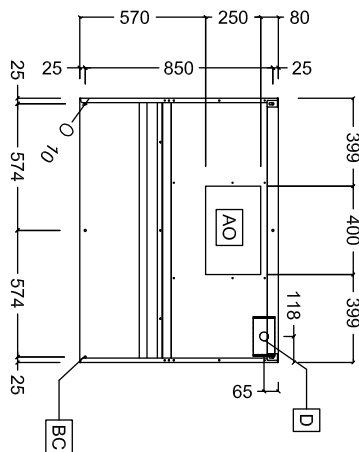

## Dampkappen Afzuigkap, rvs AISI304, rvs labyrint filters, wandmodel, 1200x900mm

Front aanzicht

Zij aanzicht

Boven aanzicht

### Algemene Gegevens:

Afmetingen, extern, breedte:

642293 (MP912DT) 1200 mm

Afmetingen, extern, diepte: 900 mm

Afmetingen, extern, hoogte: 500 mm

Gewicht, netto: 23 kg